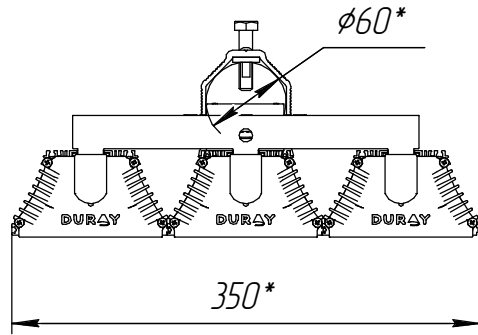

* Размеры для справок.

				Э.144.00.000 ГЧ		
Изм./Лист	№ докум.	Подп.	Дата	Светодиодный светильник Эльбрус 144.40950.264-XXX4 Габаритный чертеж		
Разраб.						
Пров.						
Т.контр.						
И.контр.				Лист	Масса	Масштаб
Утв.					9,8	1:4
				Лист	Листов	1
				АО "Дюрэи"		