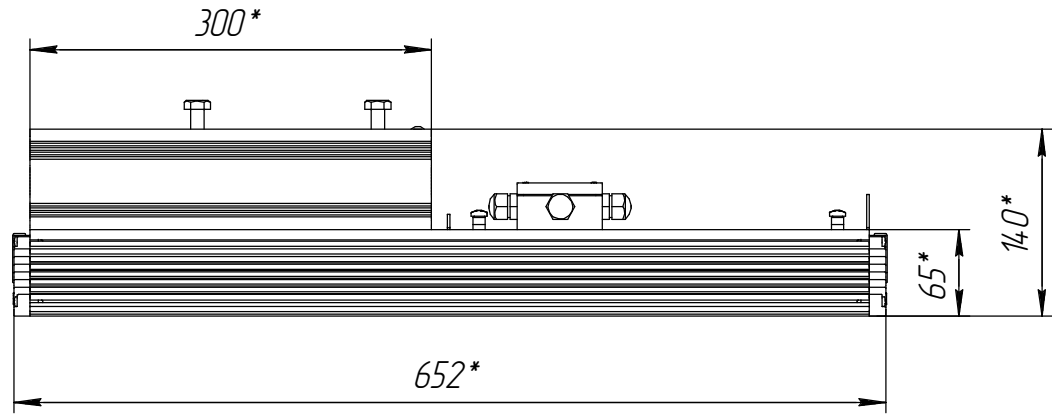

* Размеры для справок.

				Э.144.00.000 ГЧ		
Изм./Лист	№ докум.	Подп.	Дата	Светодиодный светильник Эльбрус 144.40950.264-XXX4 Габаритный чертеж		
Разраб.						
Пров.						
Т.контр.						
И.контр.				Лист	Масса	Масштаб
Утв.					9,8	1:4
				Лист	Листов	1
				АО "Дюрэи"		